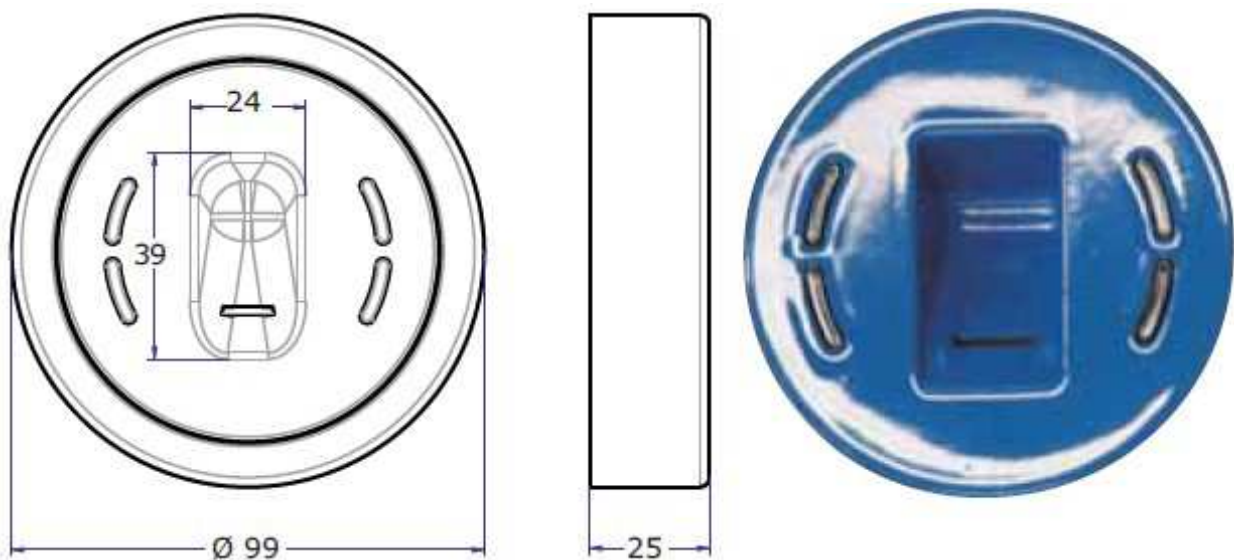

Système biométrique de verrouillage AGA200

Capteur d'empreinte digitale à défilement

Nombre d'empreintes reconnues : 100
Alimentation par réseau
Alimentation par batteries
Temps d'enregistrement d'une empreinte < 0,7 s
Temps de reconnaissance d'une empreinte < 9 ms
Taux de rejet erroné : $\sim 0,9 \times 10^{-2}$
Taux d'acceptation erroné : $\sim 10 \times 10^{-4}$

Ce capteur peut être associé avec une serrure haute sécurité certifiée : on obtient ainsi un système de sécurité à deux niveaux aisé à manœuvrer. Le déverrouillage n'est autorisé que si l'empreinte digitale est reconnue.