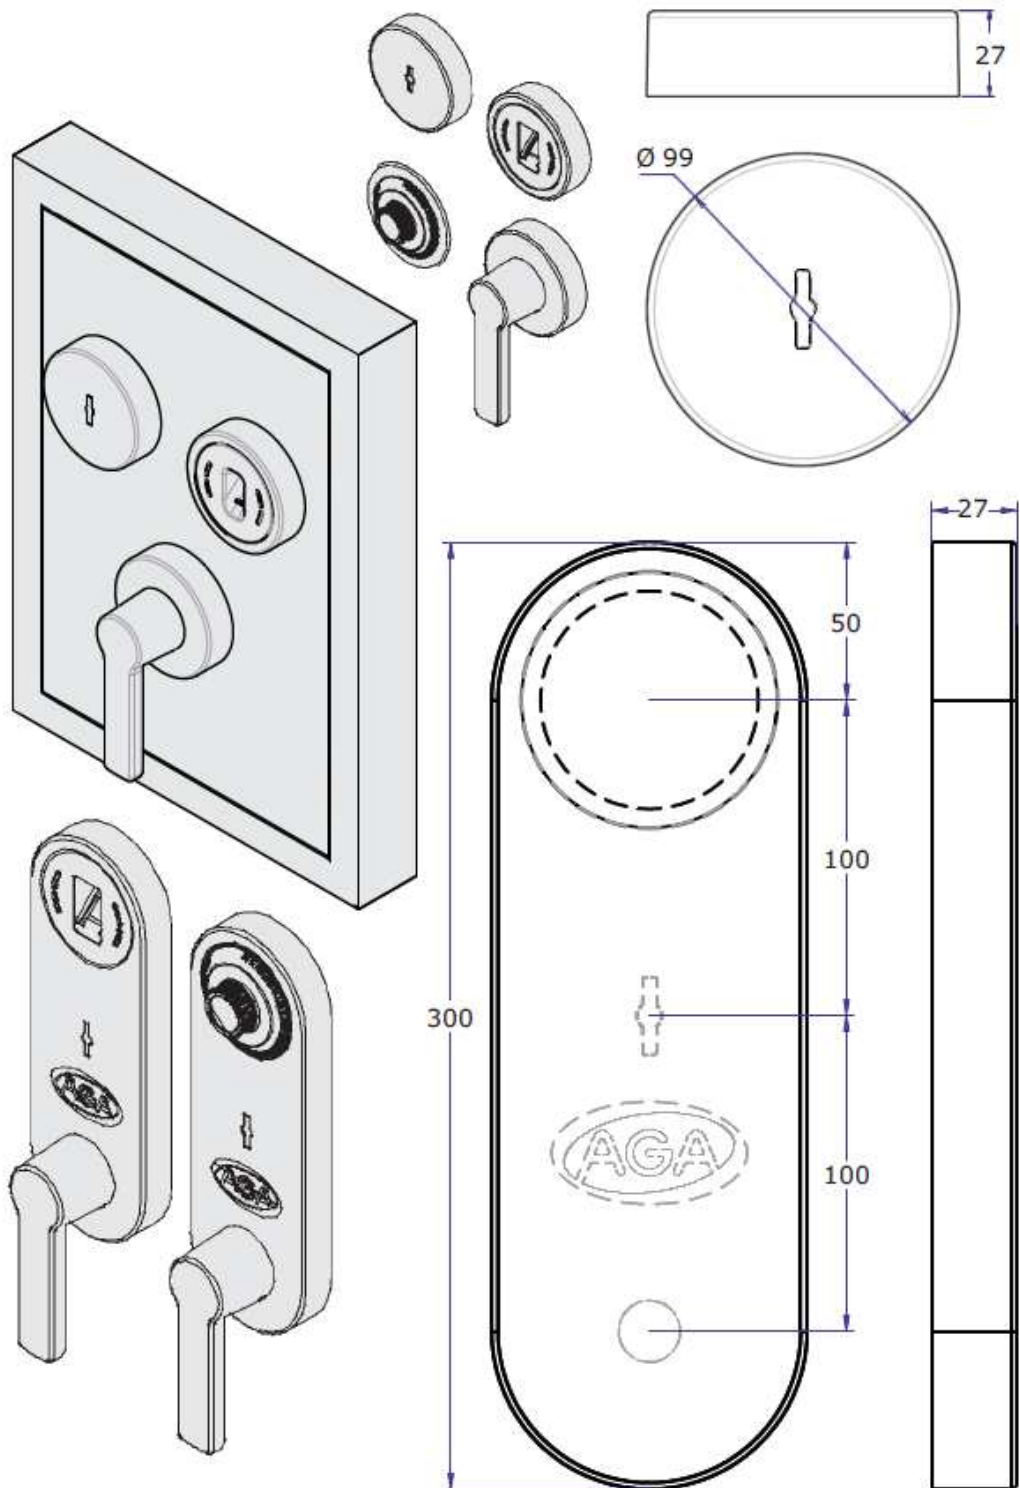

Système biométrique de verrouillage AGA200

SYSTEME MODULAIRE PERSONNALISABLE

Document non contractuel